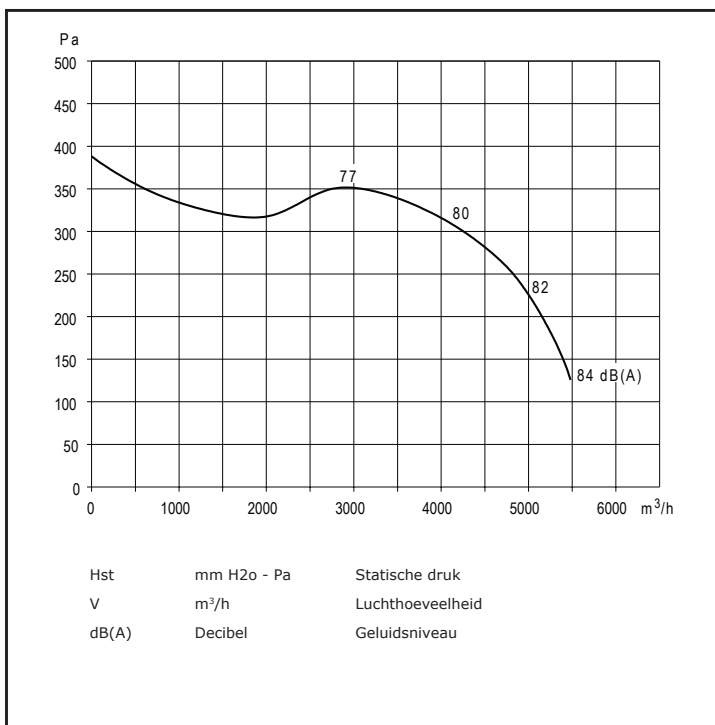

736 Watt

6P = 900 toeren

4.800 m³/h

230 Volt

8.1 Ampere maximaal

direct gedreven ventilator

gesloten motor

thermische beveiliging

luchttemperatuur: -20°C < T < +50°C

gewicht: 26,5 kg

Bijbehorende 1 Fase 5-Standenregelaar in kunststof kast 230/1/50:

- TM 2-9
- 9 Ampere
- 235x182x148 mm