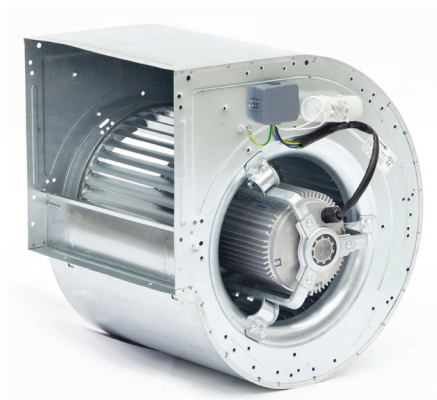

# Ventilator: type CM/AL

# CHAYSOL

Artikelnummer: V 720071

12/9 CM/AL

**736 Watt**

**6P = 900 toeren**

**4.800 m<sup>3</sup>/h**

**230 Volt**

**8.1 Ampere maximaal**

**direct gedreven ventilator**

**gesloten motor**

**thermische beveiliging**

**luchttemperatuur: -20°C < T < +50°C**

**gewicht: 26,5 kg**

**Bijbehorende 1 Fase 5-Standenregelaar in kunststof kast 230/1/50:**

- TM 2-9
- 9 Ampere
- 235x182x148 mm