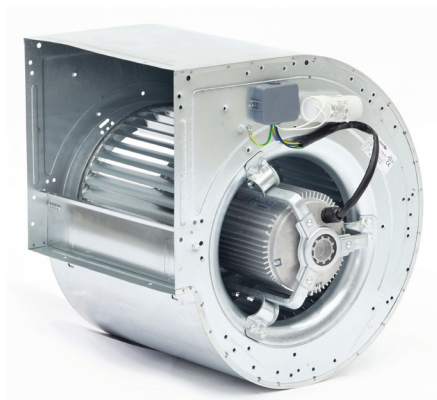

Ventilator: type CM/AL

CHAYSOL

Artikelnummer: V 720070

12/9 CM/AL

550 Watt

6P = 900 toeren

4.000 m³/h

230 Volt

6.0 Ampere maximaal

direct gedreven ventilator

gesloten motor

thermische beveiliging

luchttemperatuur: -20°C < T < +50°C

gewicht: 26,5 kg

Bijbehorende 1 Fase 5-Standenregelaar in kunststof kast 230/1/50:

- TM 2-7
- 7 Ampere
- 235x182x148 mm