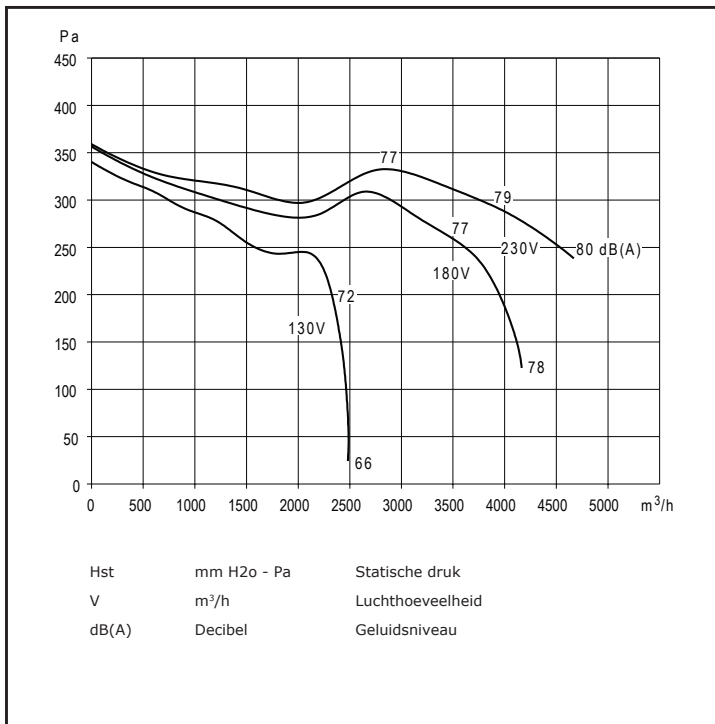

6.0 Ampere maximaal

direct gedreven ventilator

gesloten motor

thermische beveiliging

luchttemperatuur: -20°C < T < +50°C

gewicht: 26,5 kg

Bijbehorende 1 Fase 5-Standenregelaar in kunststof kast 230/1/50:

- TM 2-7
- 7 Ampere
- 235x182x148 mm