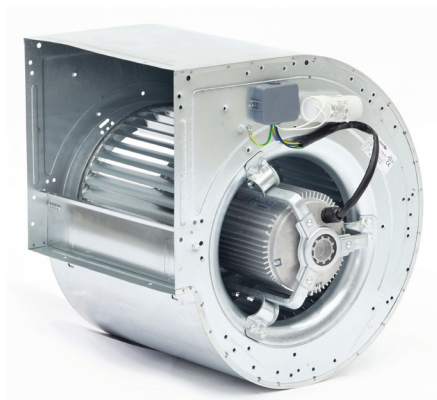

Ventilator: type CM/AL

CHAYSOL

Artikelnummer: V 720031

9/7 CM/AL

245 Watt

6P = 900 toeren

2.100 m³/h

230 Volt

2.2 Ampere maximaal

direct gedreven ventilator

gesloten motor

thermische beveiliging

luchttemperatuur: -20°C < T < +60°C

gewicht: 16,4 kg

Bijbehorende 1 Fase 5-Standenregelaar in kunststof kast 230/1/50:

- TM 2-3
- 3 Ampere
- 180x145x85 mm