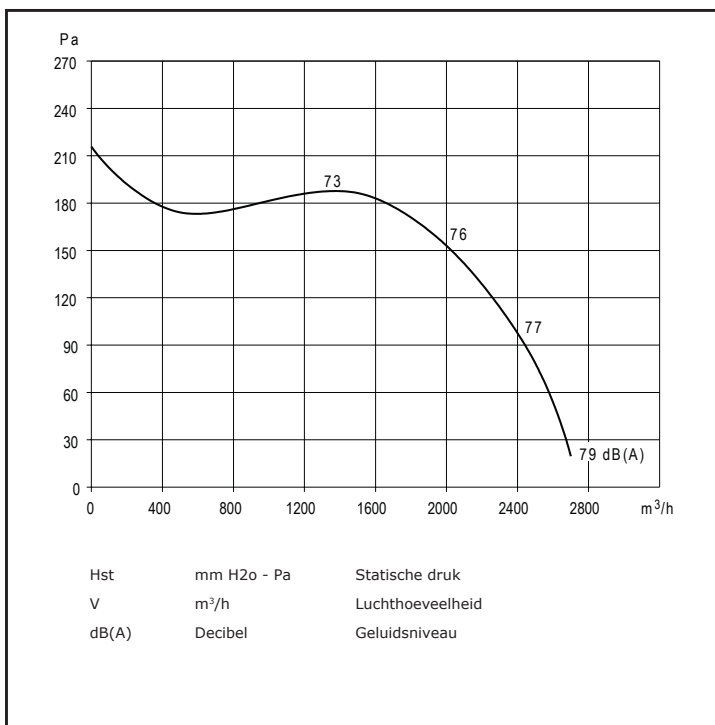

2.2 Ampere maximaal

direct gedreven ventilator

gesloten motor

thermische beveiliging

luchttemperatuur: -20°C < T < +60°C

gewicht: 16,4 kg

Bijbehorende 1 Fase 5-Standenregelaar in kunststof kast 230/1/50:

- TM 2-3
- 3 Ampere
- 180x145x85 mm