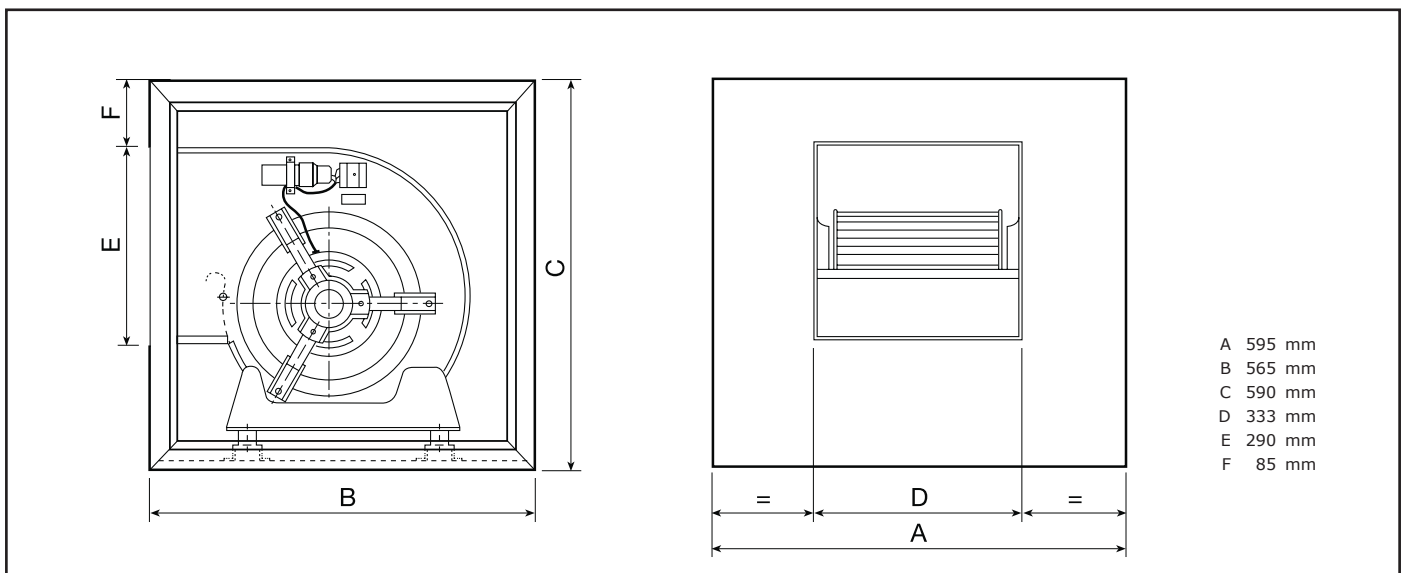

Artikelnummer: V 5157005800

UPE 10/10 CM/AL

**245 Watt**

**6P = 900 toeren**

**2.800 m<sup>3</sup>/h**

**230 Volt**

**3.2 Ampere**

**direct gedreven ventilator**

**geïsoleerd**

**gegalvaniseerd plaatstaal**

**Bijbehorende 1 Fase 5-Standenregelaar in kunststof kast 230/1/50:**

- TM 2-5
- 5 Ampere
- 255x180x150 mm

- A 595 mm
- B 565 mm
- C 590 mm
- D 333 mm
- E 290 mm
- F 85 mm