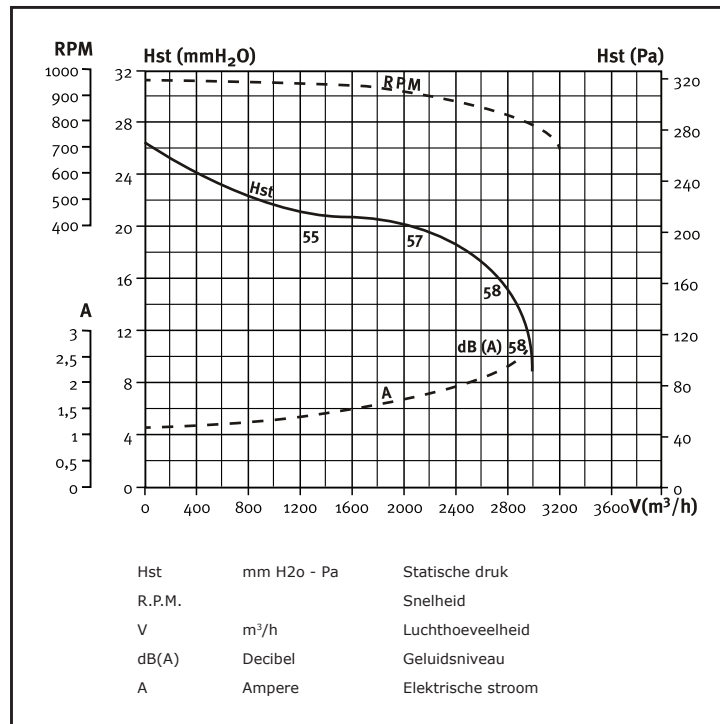

Artikelnummer: V 5157005800

UPE 10/10 CM/AL

**245 Watt**

**6P = 900 toeren**

**2.800 m<sup>3</sup>/h**

**230 Volt**

**3.2 Ampere**

**direct gedreven ventilator**

**geïsoleerd**

**gegalvaniseerd plaatstaal**

**Bijbehorende 1 Fase 5-Standenregelaar in kunststof kast 230/1/50:**

- TM 2-5
- 5 Ampere
- 255x180x150 mm

- A 595 mm
- B 565 mm
- C 590 mm
- D 333 mm
- E 290 mm
- F 85 mm