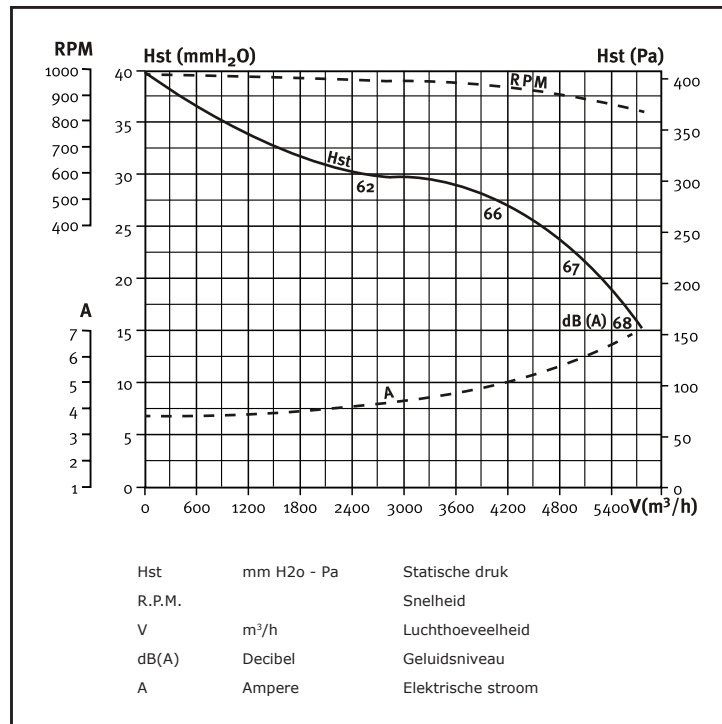

Artikelnummer: V 5157000300

UPE 12/12 CM/AL

**736 Watt**

**6P = 900 toeren**

**4.500 m<sup>3</sup>/h**

**230 Volt**

**8.7 Ampere**

**direct gedreven ventilator**

**geïsoleerd**

**gegalvaniseerd plaatstaal**

**Bijbehorende 1 Fase 5-Standenregelaar in kunststof kast 230/1/50:**

- TM 2-9
- 9 Ampere
- 235x182x148 mm