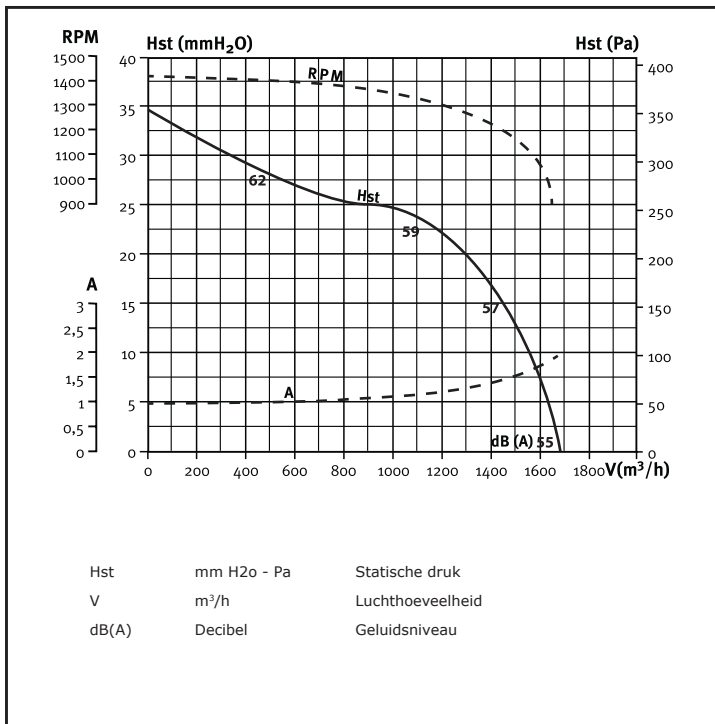

# CHAYSOL

Artikelnummer: 5128969100

7/7 RE

147 Watt

4P = 1.400 toeren

1.000 m<sup>3</sup>/h

1.3 Ampère maximaal

230 Volt

200 Pa. extern

direct gedreven ventilator

gesloten motor

thermische beveiliging

luchttemperatuur: -20°C < T < +60°C

gewicht: 9,8 kg

Bijbehorende 1 Fase 5-Standenregelaar in kunststof kast 230/1/50:

- TM 2-3
- 3 Ampère
- 180x145x85 mm