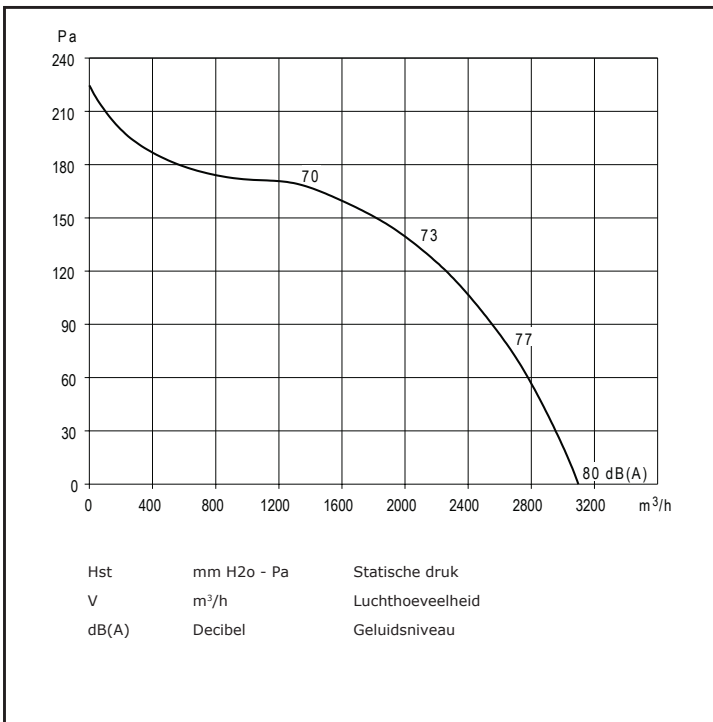

Ventilator: type RE

CHAYSOL

Artikelnummer: 5128968500

9/9 RE

245 Watt

6P = 900 toeren

2.000 m³/h

2.2 Ampère maximaal

230 Volt

140 Pa. extern

direct gedreven ventilator

gesloten motor

thermische beveiliging

luchttemperatuur: -20°C < T < +55°C

gewicht: 17,1 kg

Bijbehorende 1 Fase 5-Standenregelaar in kunststof kast 230/1/50:

- TM 2-3
- 3 Ampère
- 180x145x85 mm

Geluidsspectrum

Hz	63	125	250	500	1000	2000	4000	8000
dB(A)	32,5	23	13	7,5	4	6	10,5	18,5